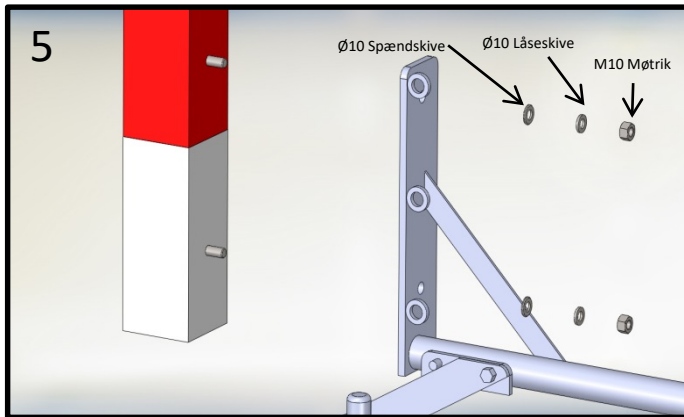

Vejledning

Håndboldmål træ vare nr. VS300104

1

2

M10 Bræddebolte

3

Ø10 Spændskive
Ø10 Låseskive
M10 Møtrik

Stykliste:

- 1 stk. Overligger rød/hvid
- 2 stk. Stolper rød/hvid
- 1 stk. Netbøjle bund
- 1 stk. Netbøjle top
- 12 stk. M10 x100 Bræddebolte
- 12 stk. Ø10 spændeskiver
- 12 stk. Ø10 Låseskiver
- 12 stk. M10 Møtrikker
- 26 stk. NetKrog
- 2 stk. Gulvspyd
- 1 stk. Væltsikringsbeslag
- 2 stk. Nylon bøsninger
- 2+2 stk. Beslag med hjul
- 8 stk. Ø10 spændskiver(Montage hjul)
- 4 stk. M10 låse møtrikker(Montage hjul)