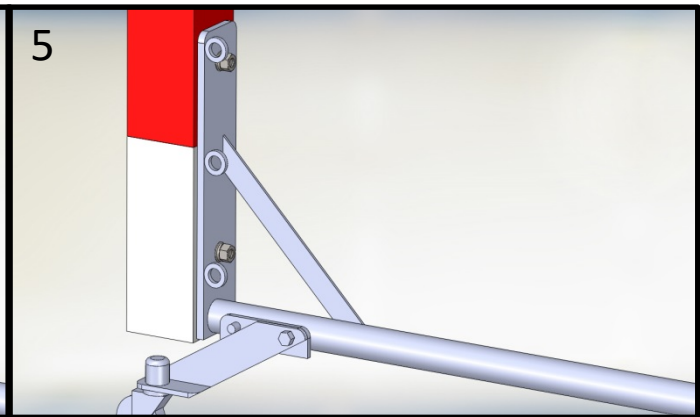

Vejledning

Håndboldmål træ vare nr. VS300104

1

2

M10 Bræddebolte

3

Ø10 Spændskive
Ø10 Låseskive
M10 Møtrik

Stykliste:

- 1 stk. Overligger rød/hvid
- 2 stk. Stolper rød/hvid
- 1 stk. Netbøjle bund
- 1 stk. Netbøjle top
- 12 stk. M10 x100 Bræddebolte
- 12 stk. Ø10 spændeskiver
- 12 stk. Ø10 Låseskiver
- 12 stk. M10 Møtrikker
- 26 stk. NetKrog
- 2 stk. Gulvspyd
- 1 stk. Væltsikringsbeslag
- 2 stk. Nylon bøsninger
- 2+2 stk. Beslag med hjul
- 8 stk. Ø10 spændskiver(Montage hjul)
- 4 stk. M10 låse møtrikker(Montage hjul)