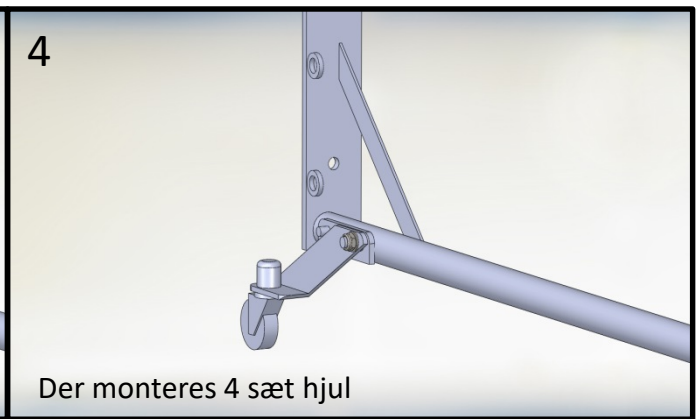

Vejledning

Håndboldmål træ vare nr. VS300104

1

2

M10 Bræddebolte

3

Ø10 Spændskive
Ø10 Låseskive
M10 Møtrik

Stykliste:

- 1 stk. Overligger rød/hvid
- 2 stk. Stolper rød/hvid
- 1 stk. Netbøjle bund
- 1 stk. Netbøjle top
- 12 stk. M10 x100 Bræddebolte
- 12 stk. Ø10 spændeskiver
- 12 stk. Ø10 Låseskiver
- 12 stk. M10 Møtrikker
- 26 stk. NetKrog
- 2 stk. Gulvspyd
- 1 stk. Væltsikringsbeslag
- 2 stk. Nylon bøsninger
- 2+2 stk. Beslag med hjul
- 8 stk. Ø10 spændskiver(Montage hjul)
- 4 stk. M10 låse møtrikker(Montage hjul)