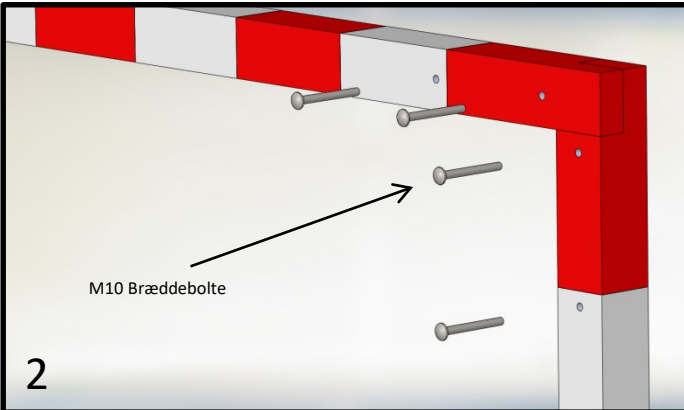

Vejledning

Håndboldmål træ vare nr. VS300104

1

2

M10 Bræddebolte

3

Ø10 Spændskive
Ø10 Låseskive
M10 Møtrik

Stykliste:

- 1 stk. Overligger rød/hvid
- 2 stk. Stolper rød/hvid
- 1 stk. Netbøjle bund
- 1 stk. Netbøjle top
- 12 stk. M10 x100 Bræddebolte
- 12 stk. Ø10 spændeskiver
- 12 stk. Ø10 Låseskiver
- 12 stk. M10 Møtrikker
- 26 stk. NetKrog
- 2 stk. Gulvspyd
- 1 stk. Væltsikringsbeslag
- 2 stk. Nylon bøsninger
- 2+2 stk. Beslag med hjul
- 8 stk. Ø10 spændskiver(Montage hjul)
- 4 stk. M10 låse møtrikker(Montage hjul)