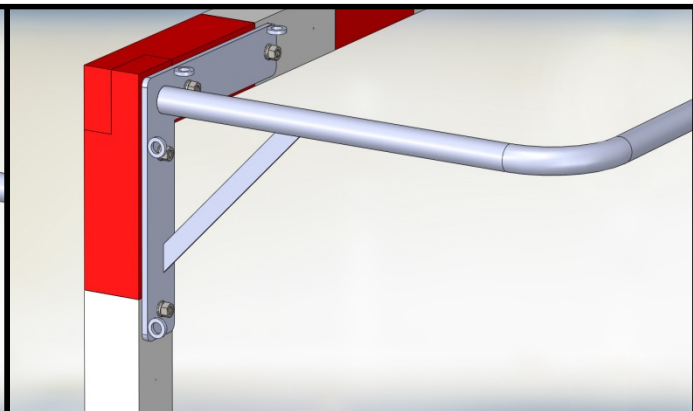

Vejledning

Håndboldmål træ vare nr. VS300104

1

2

M10 Bræddebolte

3

Ø10 Spændskive
Ø10 Låseskive
M10 Møtrik

Stykliste:

- 1 stk. Overligger rød/hvid
- 2 stk. Stolper rød/hvid
- 1 stk. Netbøjle bund
- 1 stk. Netbøjle top
- 12 stk. M10 x100 Bræddebolte
- 12 stk. Ø10 spændeskiver
- 12 stk. Ø10 Låseskiver
- 12 stk. M10 Møtrikker
- 26 stk. NetKrog
- 2 stk. Gulvspyd
- 1 stk. Væltsikringsbeslag
- 2 stk. Nylon bøsninger
- 2+2 stk. Beslag med hjul
- 8 stk. Ø10 spændskiver(Montage hjul)
- 4 stk. M10 låse møtrikker(Montage hjul)