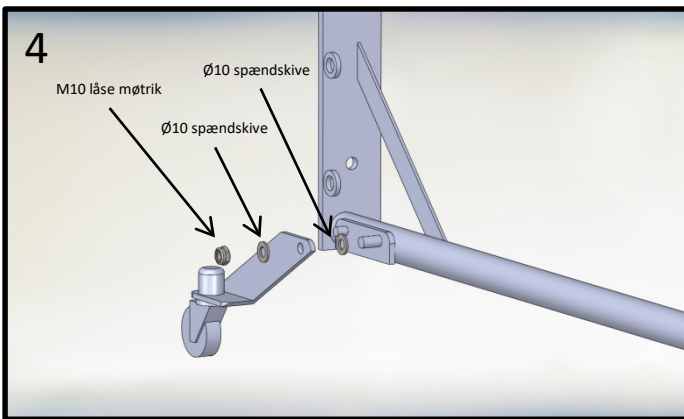

Vejledning

Håndboldmål træ vare nr. VS300104

1

2

M10 Bræddebolte

3

Ø10 Spændskive
Ø10 Låseskive
M10 Møtrik

Stykliste:

- 1 stk. Overligger rød/hvid
- 2 stk. Stolper rød/hvid
- 1 stk. Netbøjle bund
- 1 stk. Netbøjle top
- 12 stk. M10 x100 Bræddebolte
- 12 stk. Ø10 spændeskiver
- 12 stk. Ø10 Låseskiver
- 12 stk. M10 Møtrikker
- 26 stk. NetKrog
- 2 stk. Gulvspyd
- 1 stk. Væltsikringsbeslag
- 2 stk. Nylon bøsninger
- 2+2 stk. Beslag med hjul
- 8 stk. Ø10 spændskiver(Montage hjul)
- 4 stk. M10 låse møtrikker(Montage hjul)