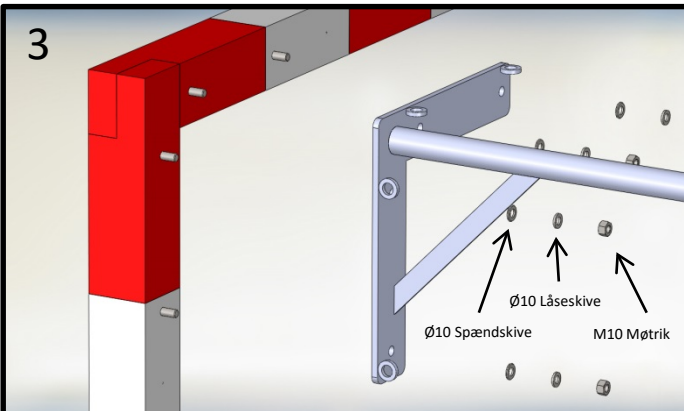

Vejledning

Håndboldmål træ vare nr. VS300104

1

2

M10 Bræddebolte

3

Ø10 Spændskive
Ø10 Låseskive
M10 Møtrik

Stykliste:

- 1 stk. Overligger rød/hvid
- 2 stk. Stolper rød/hvid
- 1 stk. Netbøjle bund
- 1 stk. Netbøjle top
- 12 stk. M10 x100 Bræddebolte
- 12 stk. Ø10 spændeskiver
- 12 stk. Ø10 Låseskiver
- 12 stk. M10 Møtrikker
- 26 stk. NetKrog
- 2 stk. Gulvspyd
- 1 stk. Væltsikringsbeslag
- 2 stk. Nylon bøsninger
- 2+2 stk. Beslag med hjul
- 8 stk. Ø10 spændskiver(Montage hjul)
- 4 stk. M10 låse møtrikker(Montage hjul)